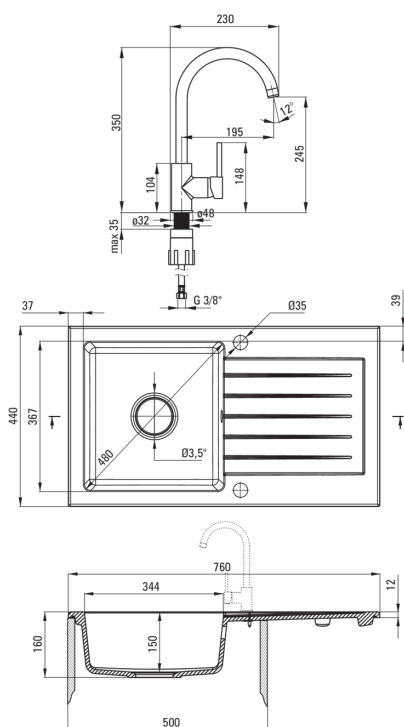

ZORBA

Chiuvetă din granit cu baterie, 1-cuvă cu picurător

deante

Codul produsului: ZQZV5113

Culoarea: nisip

Chiuvetă

Finisaj	bej
Tipul suprafeței	mat
Material	granit
Metoda de instalare	cu montare încastrată
Număr de cuve	1
Lățimea minimă a dulapului [mm]	500
Lățime [mm]	440
Lungimea [mm]	760
Înălțime [mm]	160
Adâncimea cuvei [mm]	150
Lungimea conturului [mm]	740
Lățimea conturului [mm]	420
Reversibil	Da
Dotat cu accesorii	Da
Număr de orificii	2
Număr de orificii făcute în avans	0
Hidrofobie	Da

Baterie cartuș

Dimensiunea cartușului ceramic	35 mm
--------------------------------	-------

Pipe

Tipul pipei	pivot
Raza de acțiune a pipei bateriei [mm]	195

Aeratoare

Tipul aeratorului	honeycomb
Dimensiunea aeratorului	M22

Furtunuri de racordare

Lungimea [mm]	450
Filet de instalare	3/8"
Filet de conexiune	M10